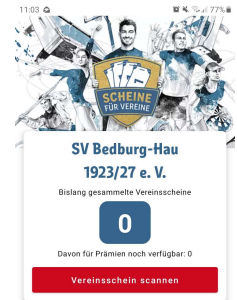

Wie kann ich die Vereinscheine einlösen?

Einfach die App herunterladen, Verein auswählen

[SV Bedburg-Hau 1923/27 e.V.] Vereinschein scannen und damit Punkte sammeln.

Erstens: QR-Code Scanner installieren

QR & Barcode Scanner

Gamma Play
Enthält Werbung

Deinstallieren

Öffnen

Neue Funktionen •

Zuletzt aktualisiert: 21.10.2020

Vielen Dank für das Herunterladen unserer App!
Wir machen regelmäßige Aktualisierungen, um die Benutzererfahr...

Wer nicht scannen kann, gibt die gesammelten Vereinscheine einfach einen Kammeraden

Zweitens: QR-Code mit Scanner ablesen

So scannst du Vereinscheine

Gemeinsam für unsere Sportvereine.

2-GIVTa19wbN6

Halte den QR-Code auf dem Vereinschein vor die Kamera deines Smartphones. So kannst du auch mehrere Scheine nacheinander scannen.

Weiter